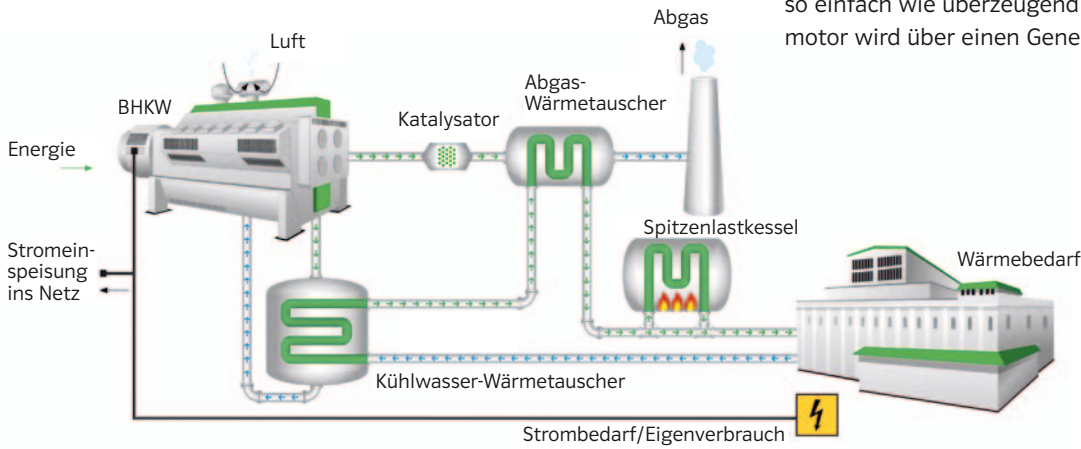

Wie funktioniert Kraft-Wärme-Kopplung?

Die Kraft-Wärme-Kopplung (KWK) gehört zu den effizientesten Formen der Energieerzeugung. Strom und Wärme werden gleichzeitig erzeugt und vor Ort genutzt. Das Prinzip ist dabei so einfach wie überzeugend: Angetrieben durch einen Gas-motor wird über einen Generator Strom erzeugt.

Die bei der Verbrennung entstehende Wärme kann zur Beheizung von Gebäuden, als Prozesswärme oder zur Kälteerzeugung genutzt werden. In einem Blockheizkraftwerk wird dieses Prinzip der Kraft-Wärme-Kopplung optimal genutzt. Das spart Primärenergie und senkt die Energiekosten.

Standort: Klinikum Bayreuth

Typ: Blockheizkraftwerke (3 Stück)

Gesamtleistung: 711 kW (el)

Wirkungsgrad: 91 %

CO₂-Einsparung: 2.200 t jährlich

www.klinikum-bayreuth.de

Echte Partnerschaft rund um die Uhr

Wir begleiten Sie kompetent – vom ersten Gespräch bis zur zuverlässigen Energielieferung. Sprechen Sie uns an. Unsere Fachleute in Ihrer Nähe beraten Sie gerne.